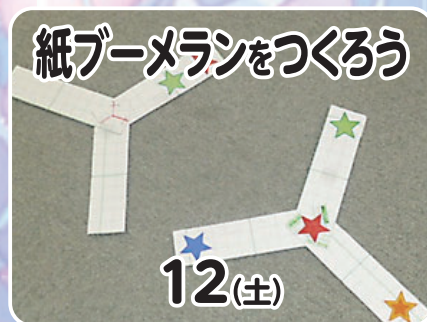

2021 6月

山形県産業科学館

イベント情報

参加費
無料

ワークショップ

事前申込み必要

- 時間 / 【午前】10:30～11:00、11:00～11:30、11:30～12:00
【午後】13:00～13:30、13:30～14:00、14:00～14:30
- 会場 / 産業科学館4F 発明工房
- 定員 / 各日とも、午前3組・午後3組。同じ時間帯に参加できるのは1組までとなります。
- 持ち物 / 作品を入れるエコバック等をお持ちください。

マジカルシート

5(土)

紙ブーメランをつくらう

12(土)

くるくるパズル

19(土)

くるりん☆カップ

26(土)

どなたでも、ご参加いただけます。

*都合により、予告なく内容が変更になる場合がございます。
*小さなお子様は、おうちの方と一緒に体験して下さい。

5/15^土～6/30^水

見学自由

企画展「おかえり!はやぶさ2」

小惑星探査機「はやぶさ2」が2020年12月に帰還したことを機に、これまでの成果や今後の計画などを紹介するパネル展です。「はやぶさ2」が小惑星リュウグウへ着陸する際の目印となる「ターゲットマーカー」の模型もあるよ。ぜひ見に来てね!