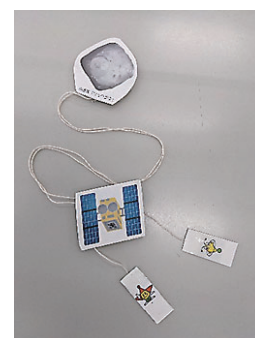

どなたでも、ご参加いただけます。

*都合により、予告なく内容が変更になる場合がございます。
*小さなお子様は、おうちの方と一緒に体験して下さい。

5/15^土～6/30^水

見学自由

企画展「おかえり!はやぶさ2」

小惑星探査機「はやぶさ2」が2020年12月に帰還したことを機に、これまでの成果や今後の計画などを紹介するパネル展です。「はやぶさ2」が小惑星リュウグウへ着陸する際の目印となる「ターゲットマーカー」の模型もあるよ。ぜひ見に来てね!

- 時間 / 10:00～18:00
- 会場 / 産業科学館2F・4F
- 対象・定員 / どなたでも

8^火～30^水

見学自由

～CG動画によるミッション紹介～

小惑星探査機「はやぶさ2」の仕様やミッションについて紹介します。

- 映像提供: 宇宙航空研究開発機構(JAXA)
- 1回15分程度

- 時間 / 10:00～18:00
- 会場 / 産業科学館2F チャレンジコーナー
- 対象・定員 / どなたでも

6日

申込み
不要

～工作教室 のぼれのぼれ はやぶさ2～

小惑星「リュウグウ」に向かったのぼる「はやぶさ2」をイメージした工作です。みんなで作ってみよう!

- 時間 / 10:30～16:00
- 会場 / 産業科学館2F チャレンジコーナー
- 定員 / 先着30名(材料がなくなり次第終了)
- 対象 / どなたでも

お問い合わせ
お申込みは

山形県産業科学館

TEL.023-647-0771 FAX.023-647-0772