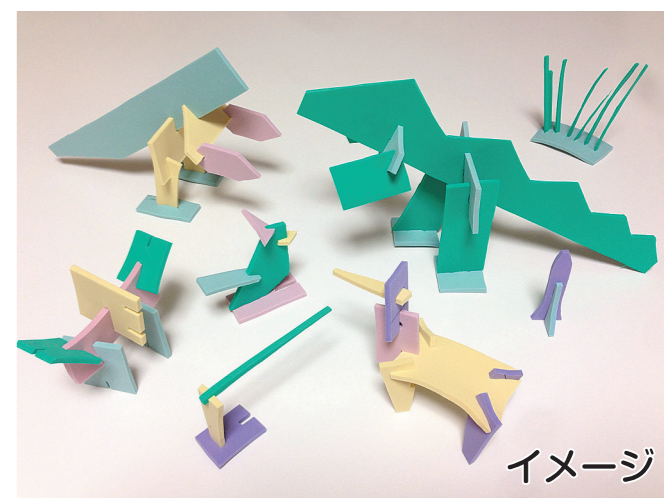

*都合により、予告なく内容が変更になる場合がございます。

1
±

エバシートでおもちやや アクセサリを作ろう!

カラフルで柔らかいプラスチックシートを使ってアイデアいっぱいの作品づくりに挑戦しよう!
シートを加工して部品を作り、それらをつなげて「空想の生き物」を作ったり、プラスチックホックを付けて「ブレスレット」などを作るよ。

イメージ

時間 【1回目】10:30～11:30
【2回目】13:00～14:00
会場 産業科学館4F 発明工房
定員 各回先着20名
対象 小・中学生
(但し、小学2年生以下は保護者同伴のこと)
持ち物 持ち帰り用の袋