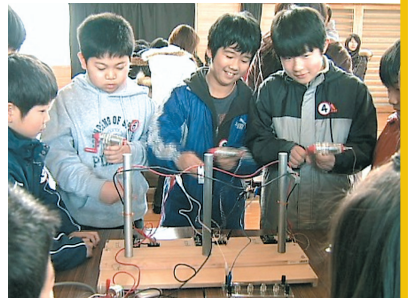

*都合により、予告なく内容が変更になる場合がございます。

7
土

電気のひみつ発見!!

事前申込み
必要

実験とワークシートで楽しく電気について学びましょう。電気はどうやってできるのかな？発電所からみんなの家にはどんな場所を通過して電気が届くのかな？電気のプロがみんなの疑問を一つずつ解決します。さあ、一緒に電気の旅にでかけよう!!

- 時間 13:00~14:10
- 会場 産業科学館4F 発明工房
- 講師 東北電力株式会社 山形支店の皆様
- 定員 先着30名
- 対象 小学生(小学2年生以下は保護者同伴)
- 持ち物 筆記用具・赤えんぴつ

申込締切
6月6日(金)

15
日

ふしぎ体験教室① おもしろ化楽実験 どくとーるMINの実験教室

パート1では、磁石と電気を使った実験をします。ふしぎな液の入ったビーカーを磁石の上におくと色々なふしぎなこと(?)が起こるよ。
パート2では、科学捜査官に挑戦!実験をしてサインペンのヒミツをさがります。その他、おなじみの化学マジックショーもあるよ!

- 時間 13:00~15:00
- 会場 産業科学館4F 発明工房
- 定員 先着30名
- 持ち物 筆記用具 *汚れても良い服装でおいで下さい。
- 対象 小・中学生とその保護者(小学2年生以下は保護者同伴)
*保護者の参加、見学も歓迎します。