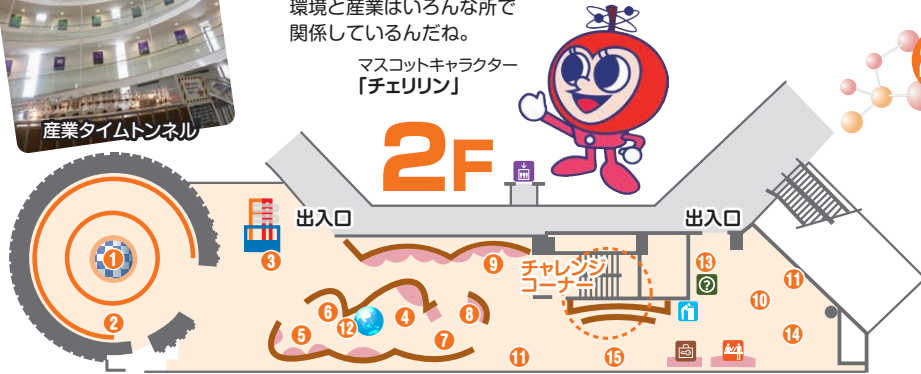

環境と産業はいろんな所で関係しているんだね。

マスコットキャラクター「チェリリン」